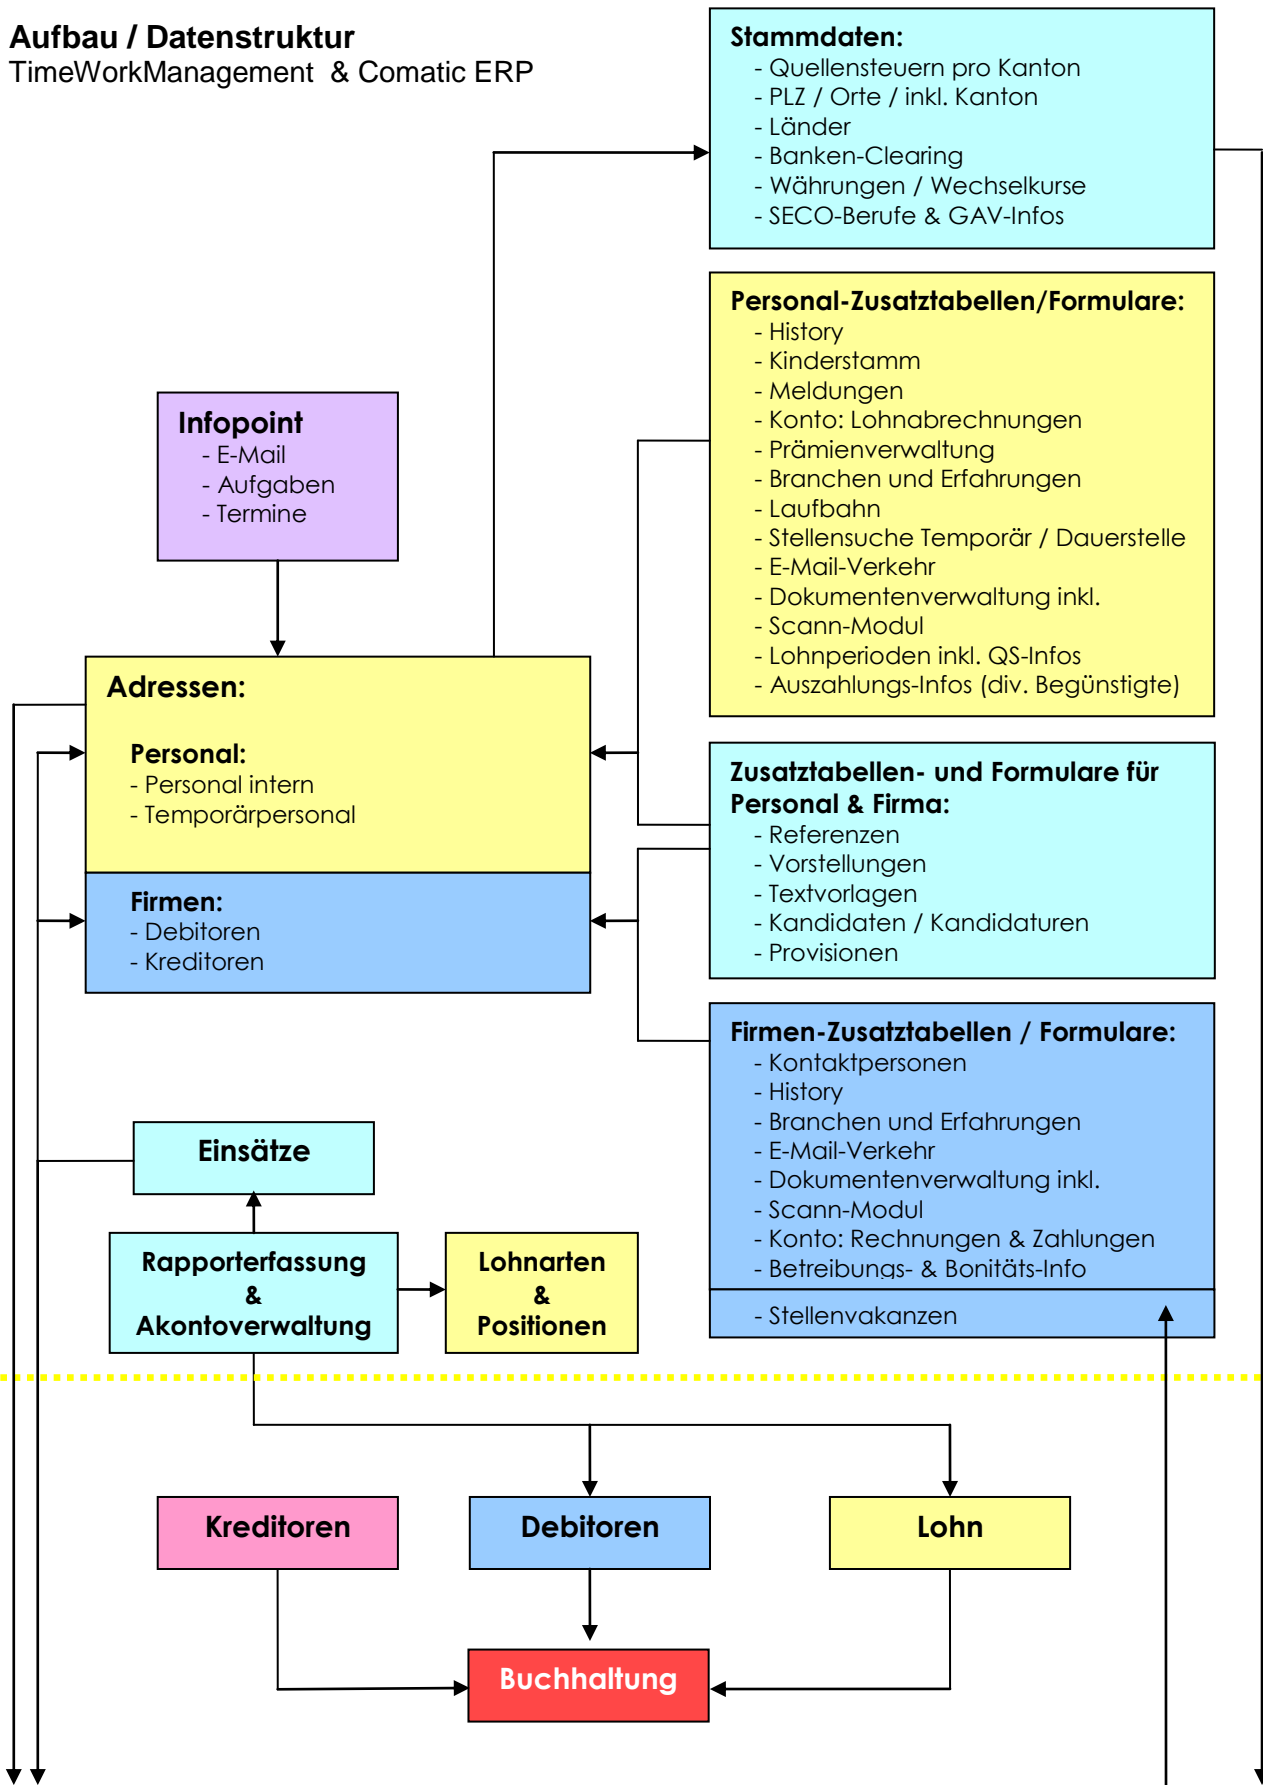

Aufbau / Datenstruktur TimeWorkManagement & Comatic ERP

FrontOffice TimeWorkManagement

BackOffice Comatic ERP

Internet

SoftwareUpdate: Comatic ERP, Infopoint, TimeWorkManagement,
StammdatenUpdate: QS, PLZ/Orte, Länder, Banken-Clearing, Wechselkurse, SECO-Berufe- & GAV
Homepage: Stellenvakanzen und Bewerbung auf Eigener- und Gate24 - Homepage
Swisstaffing: XML-Zugriff auf swisstempdata
Direktezugriff auf: map-search.ch, swisstaffing.ch, berufskunde.com, directories.ch